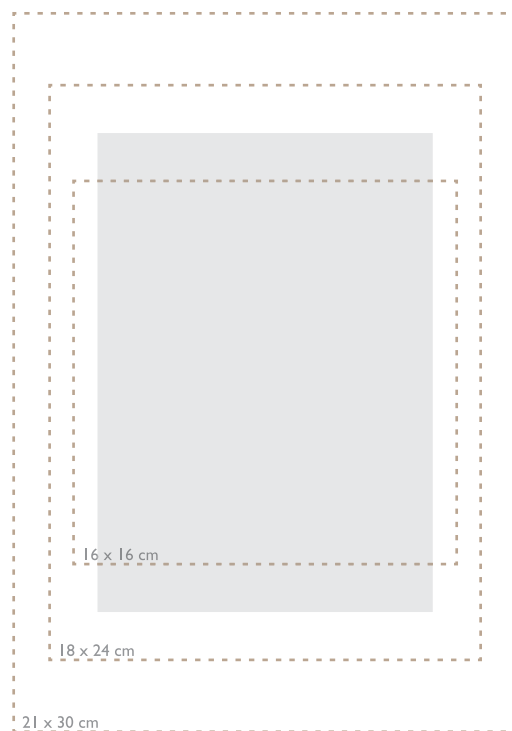

Skicka ifyllt formulär till order@mormorliisa.se
alternativt posta till Mormor Liisa, Måbärsstigen 48, 165 65 Hässelby