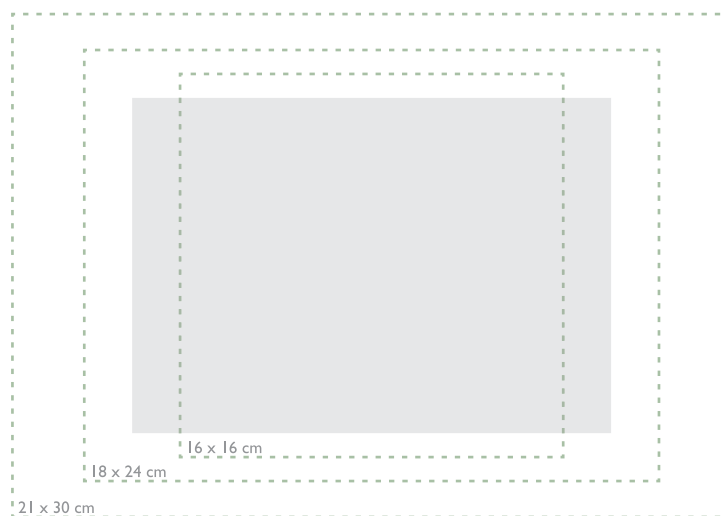

Skicka ifyllt formulär till order@mormorliisa.se
alternativt posta till Mormor Liisa, Måbärsstigen 48, 165 65 Hässelby